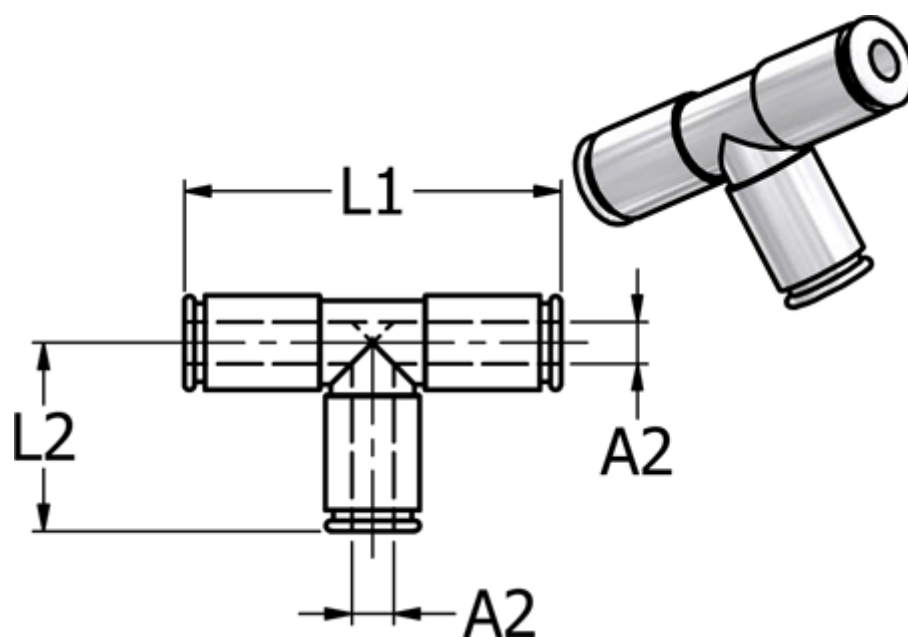

Varenummer: 586849008  
Beskrivelse: Metal Push-in fitting 849.008, Ø8-Ø8-Ø8  
T-stykke med FPM O-ring

## Mål

L1 = 46

L2 = 23

Udvendig slangediameter A2 = 8